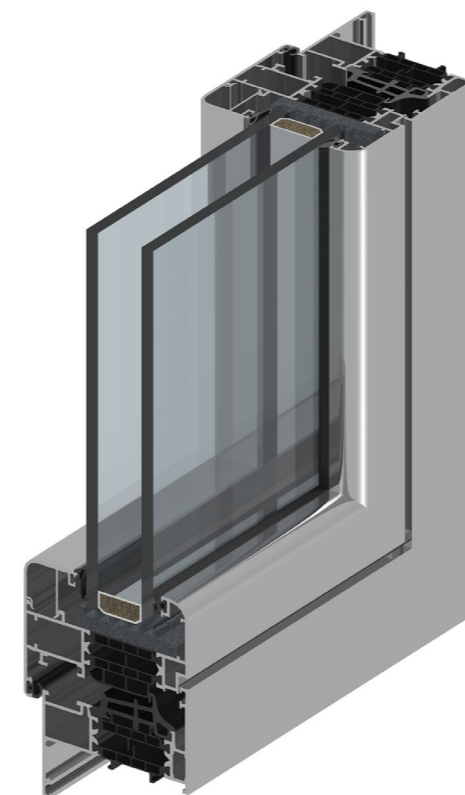

#### PRESTAZIONI TERMICHE

Dimensioni l.1540 x h.1480 mm 2 ante

Uw= 0,98

con vetro Ug= 0,6 W/m<sup>2</sup>K Psi 0,033 W/mK

Uw= 1,27

con vetro Ug= 1,0 W/m<sup>2</sup>K Psi 0,035 W/mK

STILE CLASSICO O MODERNO, IN CITTÀ COME IN CAMPAGNA, LA LINEA ALCHIMIA SI INTEGRA PERFETTAMENTE IN OGNI CONTESTO. PER AMBIENTI DA RISTRUTTURARE O CREARE EX NOVO PREPARATEVI AD ESALTARE AL MEGLIO OGNI SPAZIO ABITATIVO.

Domal Top TB75 è la soluzione più all'avanguardia per **rispondere alle più severe esigenze di isolamento termico.**

Le particolari specifiche tecniche alla base progettuale consentono al sistema a battente Domal di raggiungere i criteri di accesso ai diversi Ecobonus, con l'utilizzo di un triplo vetro, in tutte le zone climatiche

Anche la resistenza all'aria, all'acqua e al vento hanno decretato il TOP TB75 una finestra al top, permettendogli di raggiungere **ottimi risultati nei test.**

E se le performance termiche e di tenuta agli agenti atmosferici sono già un ottimo traguardo, anche **il design regala all'occhio la sua parte:** profili delle ante stondati o smussati, o in alternativa contorni dalle linee squadrate e rigorose, rispondono efficacemente allo stile desiderato. Il sistema Domal TOP TB75 ha inoltre la possibilità di essere **declinato in numerose applicazioni:** dalle finestre con apertura a battente, a quelle a sporgere, da quelle a bilico o vasistas fino alle finestre e portefinestre scorrevoli parallele.